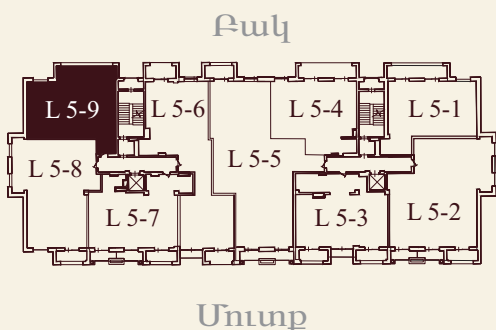

5 - ՐԴ ՀԱՐԿ 9 - ՐԴ ԲՆԱԿԱՐԱՆ

ԲՆԱԿԱՐԱՆ ՀԱՄԱՐ 5/9
 Ընդհանուր մակերեսը՝ 81 քմ
 Առաստաղի բարձրությունը՝ 3 մ
 Տեսարանը դեպի բակ
 Հատակից մինչև առաստաղ պատուհաններ
 Պատշգամբներ՝ 1 հատ
 Օդափոխության համակարգի 2 կետ

L 5 / 9

S = 81 m²

YEREVAN RESIDENCE
 LUXURY APARTMENTS

Երևան, Անաճառային 186/1
 Հեռ.: (091) 000 107, (099) 961 000
www.yerevanresidence.com