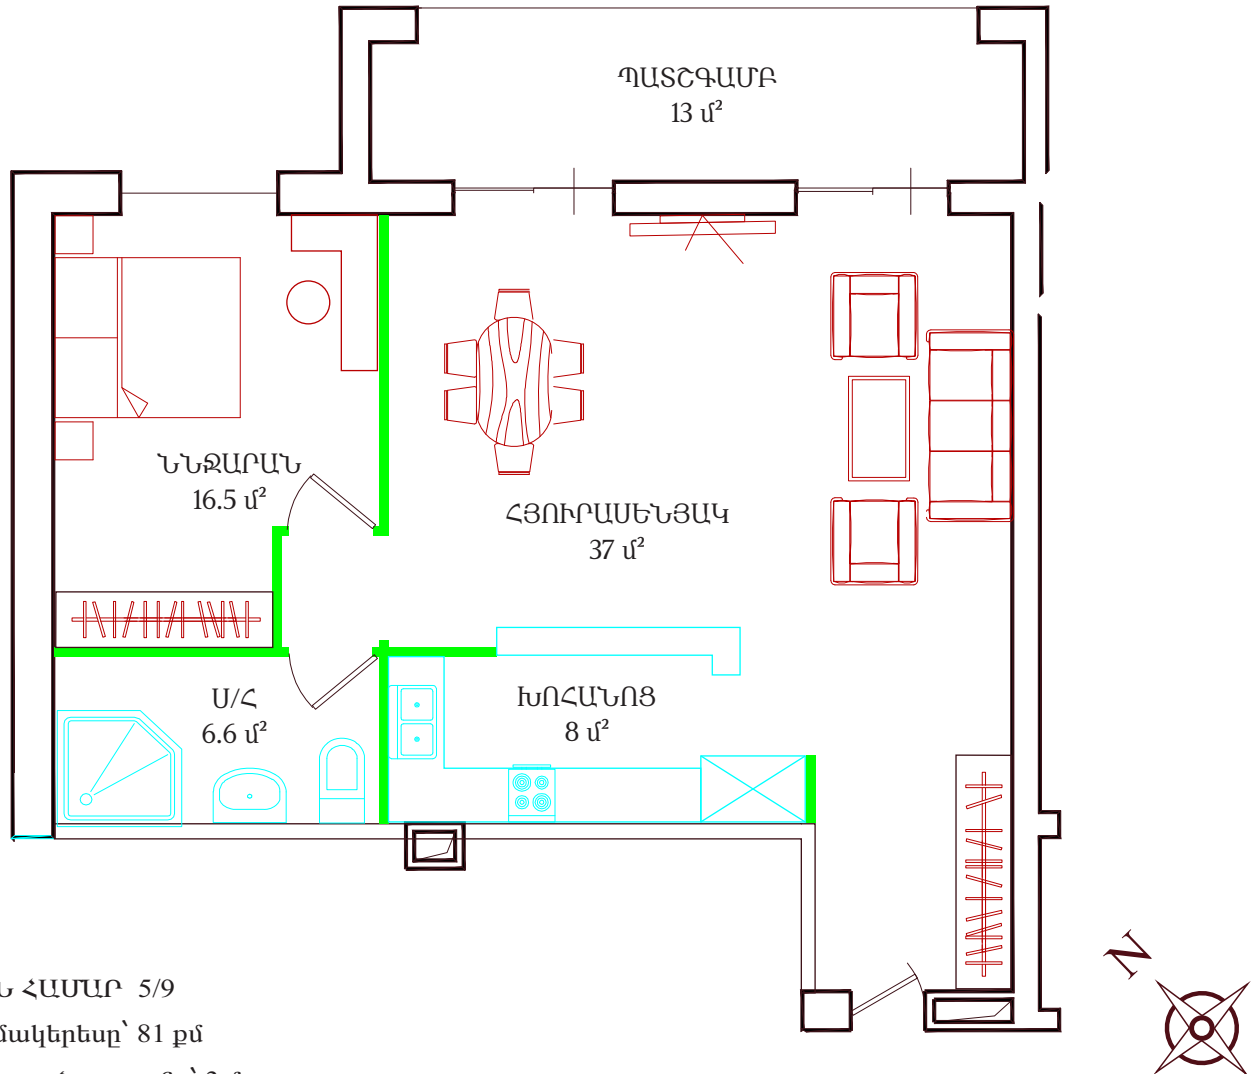

5 - ՐԴ ՀԱՐԿ 9 - ՐԴ ԲՆԱԿԱՐԱՆ

ԲՆԱԿԱՐԱՆ ՀԱՄԱՐ 5/9
 Ընդհանուր մակերեսը՝ 81 քմ
 Առաստաղի բարձրությունը՝ 3 մ
 Տեսարանը դեպի բակ
 Հատակից մինչև առաստաղ պատուհաններ
 Պատշգամբներ՝ 1 հատ
 Օդափոխության համակարգի 2 կետ

L 5 / 9

S = 81 m²

YEREVAN RESIDENCE
 LUXURY APARTMENTS

Երևան, Անաճառային 186/1
 Հեռ.: (091) 000 107, (099) 961 000
www.yerevanresidence.com