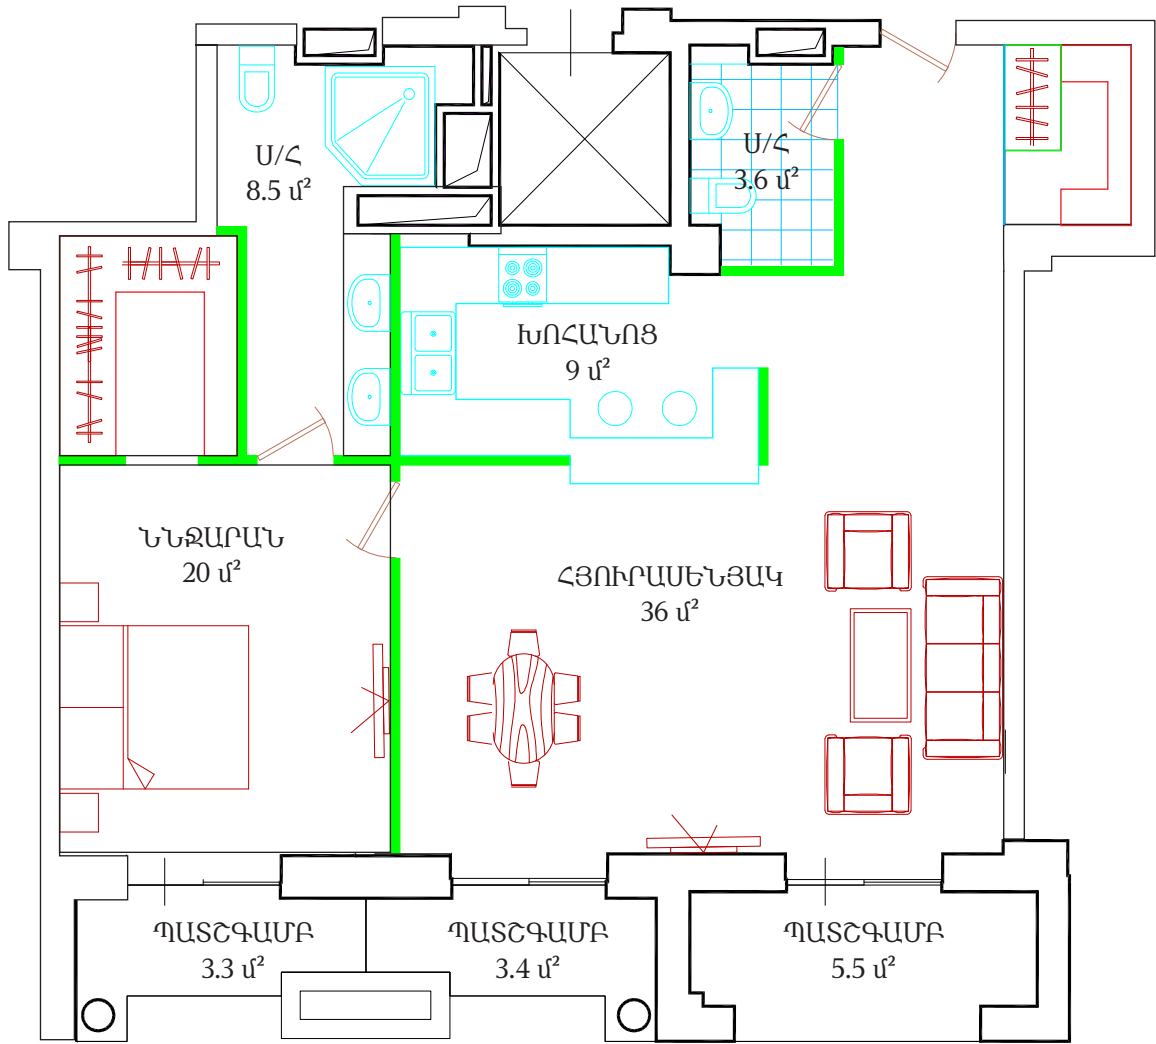

# 5 - ԲԴ ՀԱՐԿ 7 - ԲԴ ԲՆԱԿԱՐԱՆ

ԲՆԱԿԱՐԱՆ ՀԱՄԱՐ 5 / 7

Ընդհանուր մակերեսը՝ 93 քմ

Առաստաղի բարձրությունը՝ 3 մ

Տեսարանը դեպի մուտք

Հատակից մինչև առաստաղ պատուհաններ

Պատշգամբներ՝ 3 հատ

Օդափոխության համակարգի 2 կետ