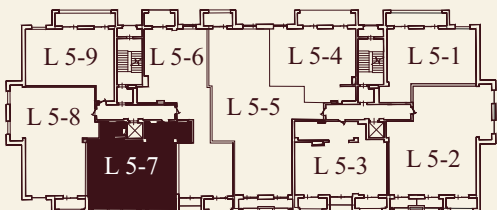

ԲՆԱԿԱՐԱՆ ՀԱՄԱՐ 5 / 7

Ընդհանուր մակերեսը՝ 93 քմ

Առաստաղի բարձրությունը՝ 3 մ

Տեսարանը դեպի մուտք

Հատակից մինչև առաստաղ պատուհաններ

Պատշգամբներ՝ 3 հատ

Օդափոխության համակարգի 2 կետ

L 5 / 7

S = 93qs

Բակ