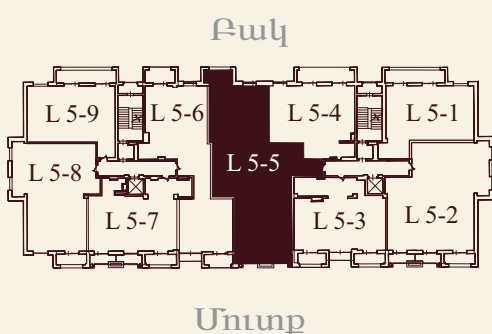

## ԲՆԱԿԱՐԱՆ ՀԱՍՏԱՐ 5/5

Ընդհանուր մակերեսը՝ 164.2 քմ

Առաստաղի բարձրությունը՝ 3 մ

Տեսարանը դեպի մուտք և բակ  
Հատակից մինչև առաստաղ պատուհաններ

Ֆրանսիական ոճի պատշգամբներ՝ 1 հատ

Պատշգամբներ՝ 2 հատ

Օդափոխության համակարգի 2 կետ