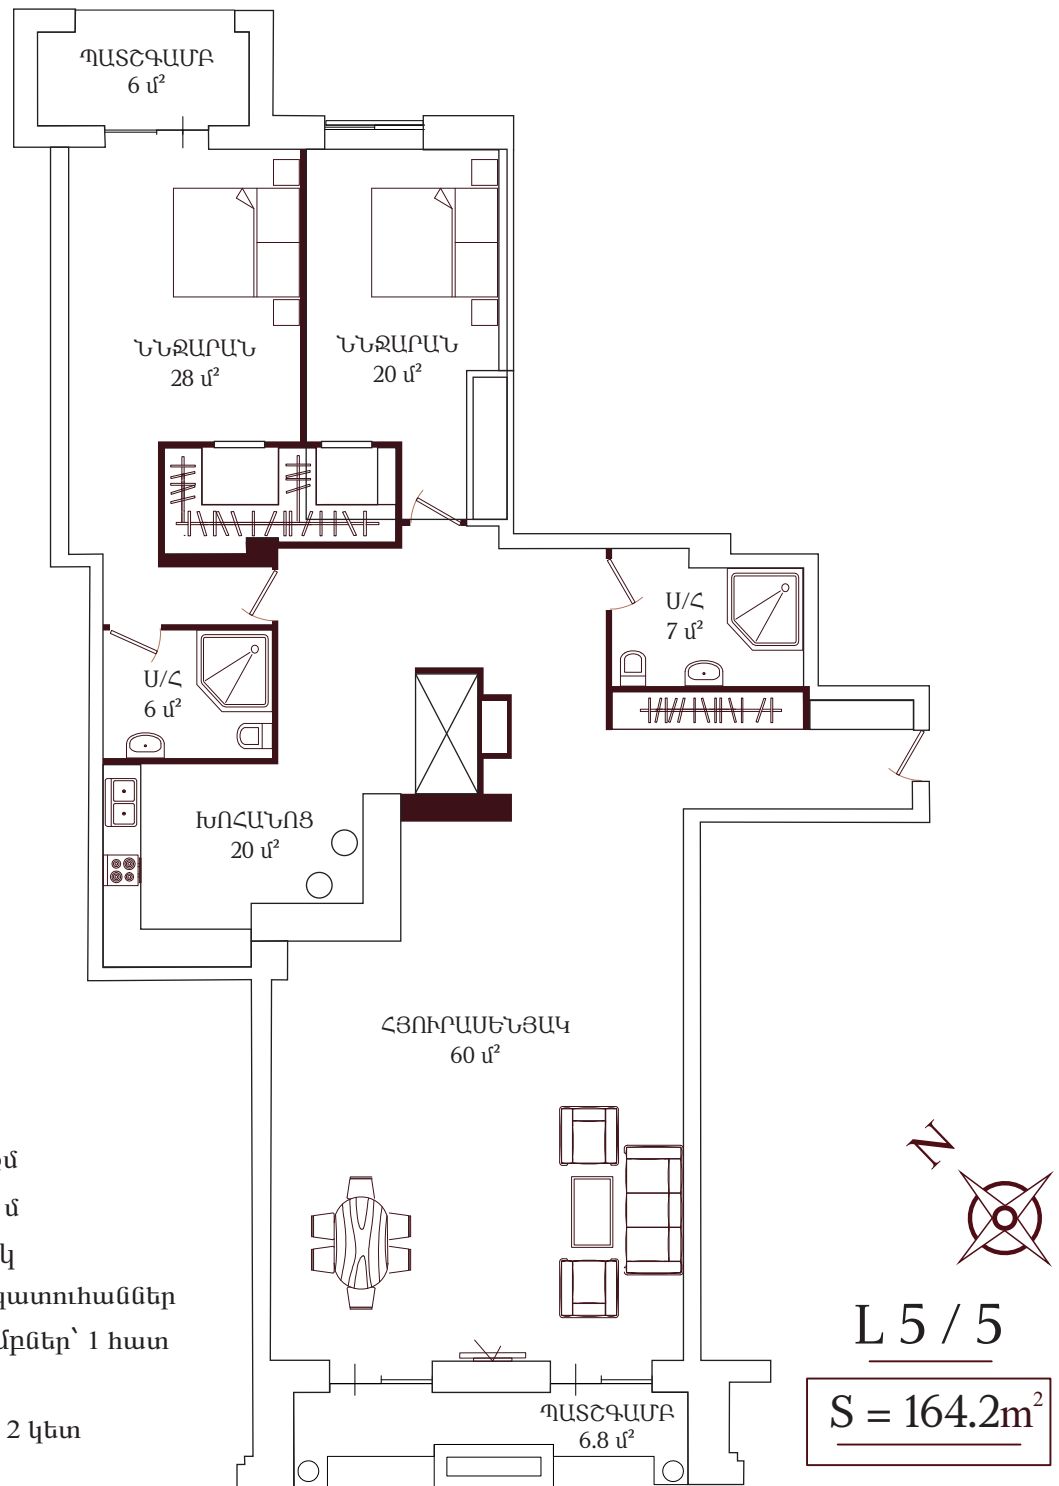

# 5 - ՐԴ ՀԱՐԿ 5 - ՐԴ ԲՆԱԿԱՐԱՆ

## ԲՆԱԿԱՐԱՆ ՀԱՍՏԱՐ 5/5

Ընդհանուր մակերեսը՝ 164.2 քմ

Առաստաղի բարձրությունը՝ 3 մ

Տեսարանը դեպի մուտք և բակ  
Հատակից մինչև առաստաղ պատուհաններ

Ֆրանսիական ոճի պատշգամբներ՝ 1 հատ

Պատշգամբներ՝ 2 հատ

Օդափոխության համակարգի 2 կետ