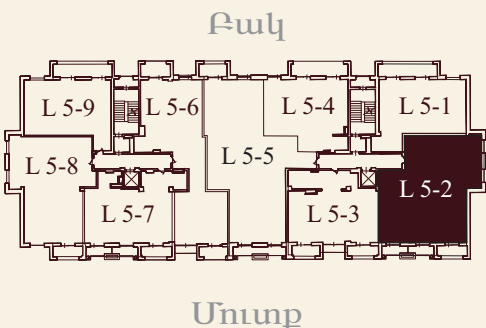

# 5 - ԲԴ ՀԱՐԿ 2 - ԲԴ ԲՆԱԿԱՐԱՆ

ԲՆԱԿԱՐԱՆ ՀԱՍԱՐ 5/2

Ընդհանուր մակերեսը՝ 141 քմ

Առաստաղի բարձրությունը՝ 3 մ

Տեսարանը դեպի մուտք և աջ կողմ

Հատակից մինչև առաստաղ պատուհաններ 3 հատ

Պատշգամբներ՝ 3 հատ

Օդափոխության համակարգի 3 կետ

L 5 / 2

S = 141.1m<sup>2</sup>

YEREVAN RESIDENCE  
LUXURY APARTMENTS

Երևան, Անտասային 186/1  
Հեռ.: (091) 000 107, (099) 961 000  
www.yerevanresidence.com