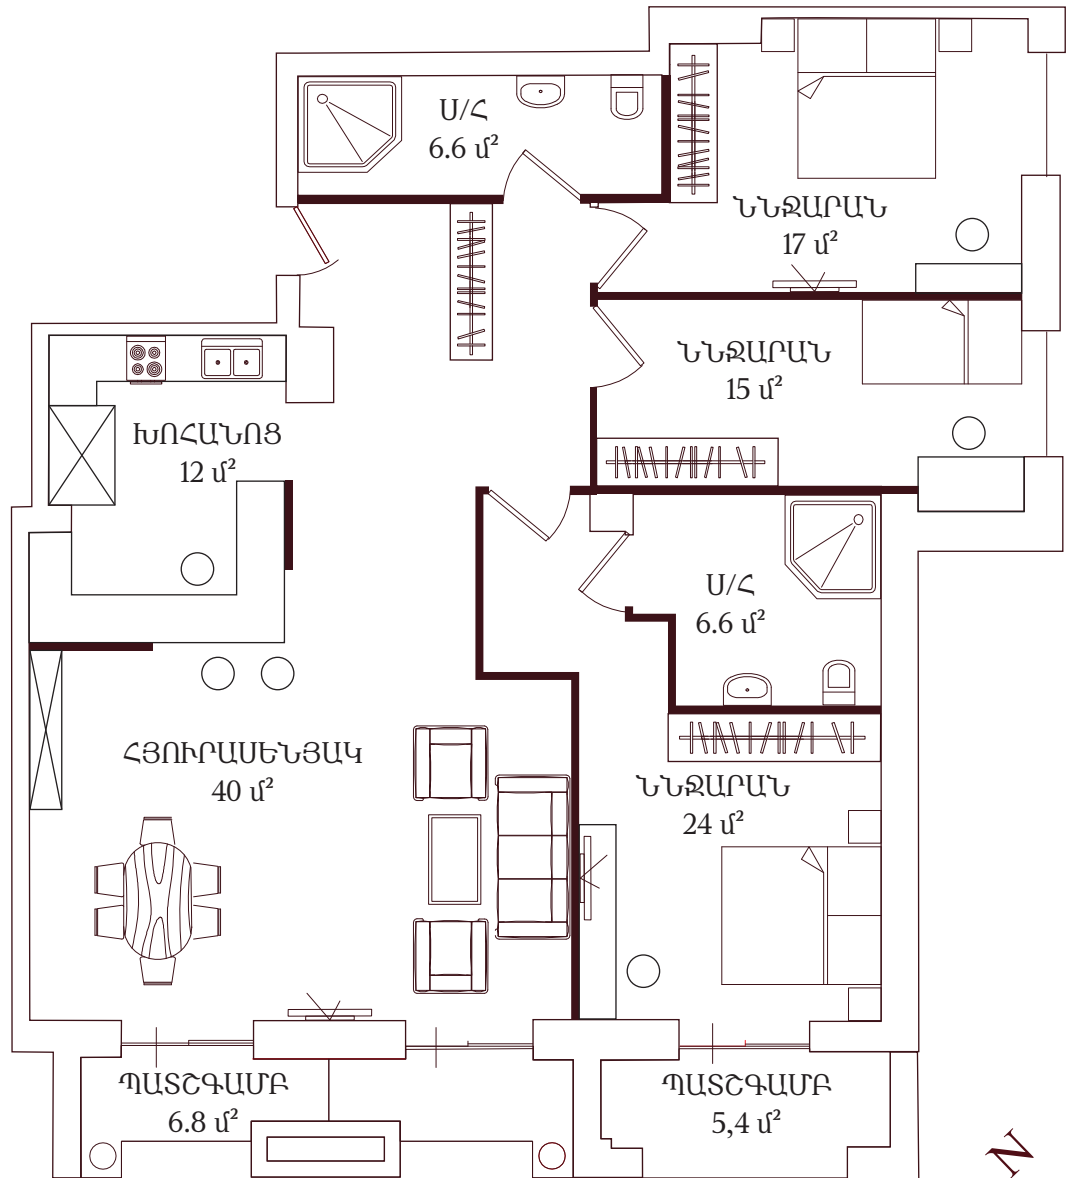

# 5 - ԲԴ ՀԱՐԿ 2 - ԲԴ ԲՆԱԿԱՐԱՆ

ԲՆԱԿԱՐԱՆ ՀԱՍԱՐ 5/2

Ընդհանուր մակերեսը՝ 141 քմ

Առաստաղի բարձրությունը՝ 3 մ

Տեսարանը դեպի մուտք և աջ կողմ

Հատակից մինչև առաստաղ պատուհաններ 3 հատ

Պատշգամբներ՝ 3 հատ

Օդափոխության համակարգի 3 կետ

L 5 / 2

S = 141.1m<sup>2</sup>

YEREVAN RESIDENCE  
LUXURY APARTMENTS

Երևան, Անտասային 186/1  
Հեռ.: (091) 000 107, (099) 961 000  
www.yerevanresidence.com