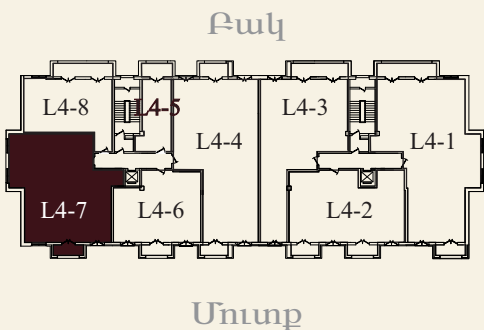

4 - ԲԴ ՀԱՐԿ 7 - ԲԴ ԲՆԱԿԱՐԱՆ

ԲՆԱԿԱՐԱՆ ՀԱՍՏԻ 4/7

Ընդհանուր մակերեսը՝ 133 քմ

Առաստաղի բարձրությունը՝ 3 մ

Տեսարանը դեպի մուտք ել ձախ կողմ

Հատակից մինչև առաստաղ պատուհաններ 2 հատ

Պատշգամբներ՝ 1 հատ

Օդափոխության համակարգի 3 կետ

L 4 / 7

S = 133 m²

Բակ

Մուտք

YEREVAN RESIDENCE
LUXURY APARTMENTS

Երևան, Անտասային 186/1
Հեռ.: (091) 000 107, (099) 961 000
www.yerevanresidence.com