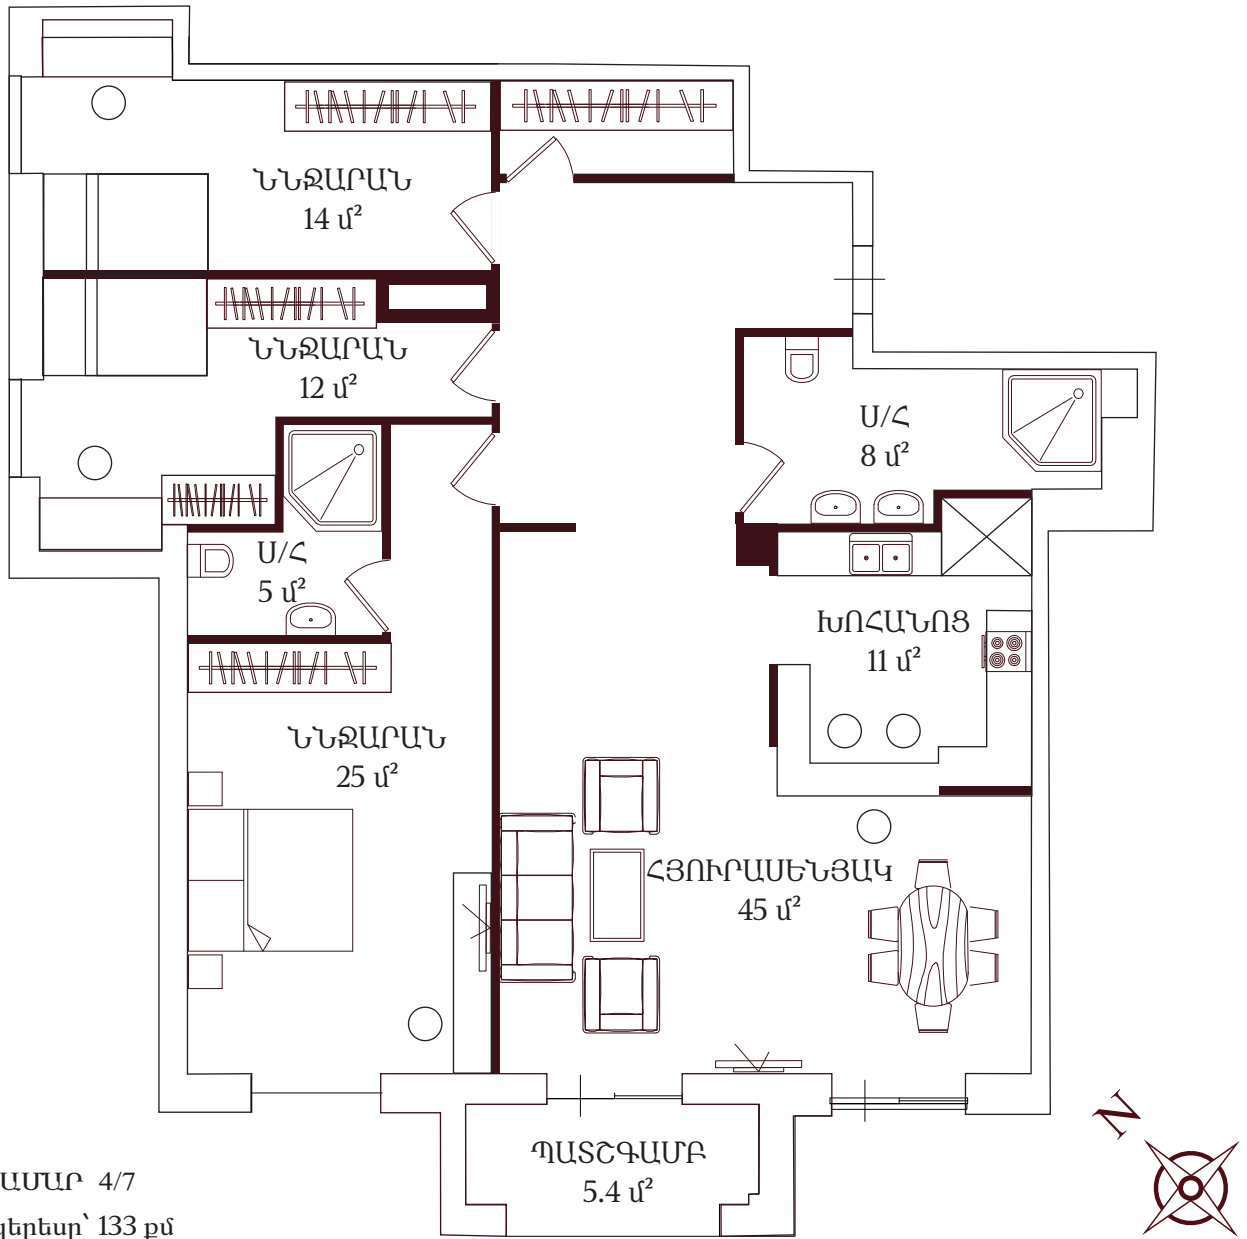

4 - ԲԴ ՀԱՐԿ 7 - ԲԴ ԲՆԱԿԱՐԱՆ

ԲՆԱԿԱՐԱՆ ՀԱՍՏԻ 4/7

Ընդհանուր մակերեսը՝ 133 քմ

Առաստաղի բարձրությունը՝ 3 մ

Տեսարանը դեպի մուտք ել ձախ կողմ

Հատակից մինչև առաստաղ պատուհաններ 2 հատ

Պատշգամբներ՝ 1 հատ

Օդափոխության համակարգի 3 կետ

L 4 / 7

S = 133 m²

Բակ

Մուտք

YEREVAN RESIDENCE
LUXURY APARTMENTS

Երևան, Անտասային 186/1
Հեռ.: (091) 000 107, (099) 961 000
www.yerevanresidence.com