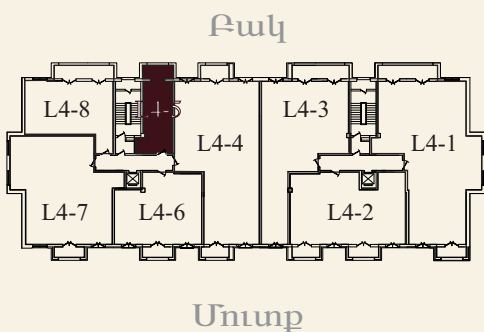

4 - ԲԴ ՀԱՐԿ 5 - ԲԴ ԲՆԱԿԱՐԱՆ

ԲՆԱԿԱՐԱՆ ՀԱՍԱՐ 4/5

Ընդհանուր մակերեսը՝ 39.4 քմ

Առաստաղի բարձրությունը՝ 3 մ

Տեսարանը դեպի բակ

Հատակից մինչև առաստաղ պատուհաններ 1 հատ

Պատշգամբներ՝ 1 հատ

Օդափոխության համակարգի 3 կետ