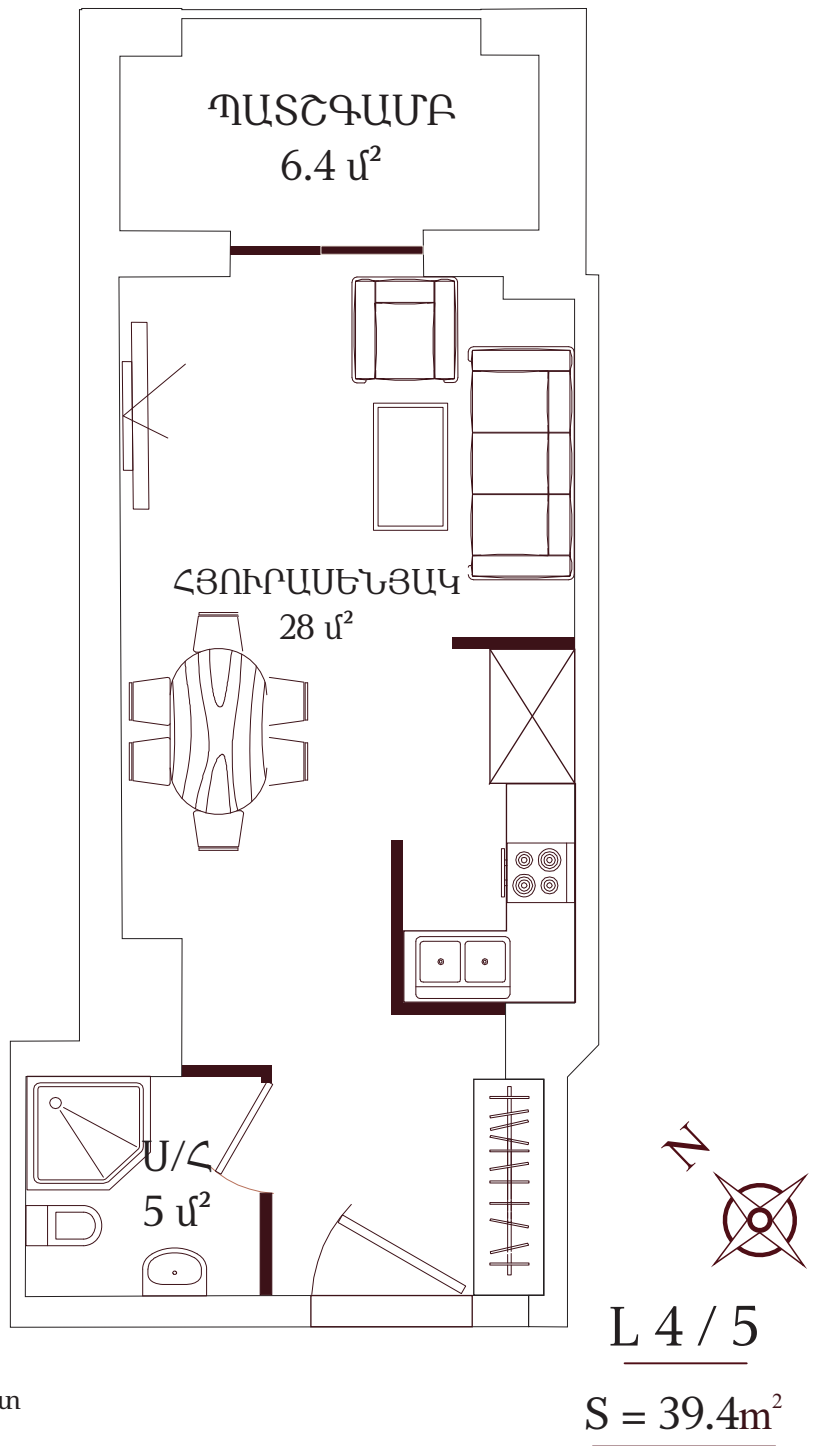

4 - ԲԴ ՀԱՐԿ 5 - ԲԴ ԲՆԱԿԱՐԱՆ

ԲՆԱԿԱՐԱՆ ՀԱՍԱՐ 4/5

Ընդհանուր մակերեսը՝ 39.4 քմ

Առաստաղի բարձրությունը՝ 3 մ

Տեսարանը դեպի բակ

Հատակից մինչև առաստաղ պատուհաններ 1 հատ

Պատշգամբներ՝ 1 հատ

Օդափոխության համակարգի 3 կետ